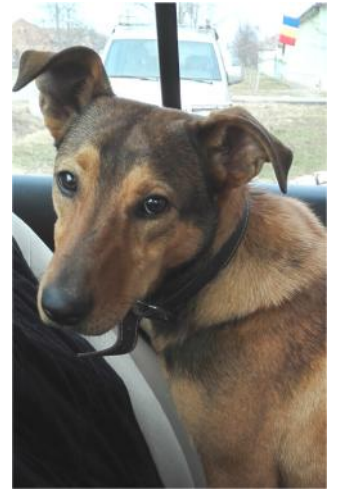

☎ 0172 – 44 37 307

tierwork e.V.

**Ihre wunderbaren Augen sagen alles.  
Sie sind in Pflege und wünschen sich ein Zuhause.**

**MARTINI 3 J. 65cm Schäfer-/Podenco-Mix Katzenfreund, scheu**

**BAMBI 3 J. 47cm Schäfer-Pinscher-Mix kennt Auto, Haushalt**

**UMA 2 J. 35 cm wunderbare, liebe Hündin, braucht Garten**